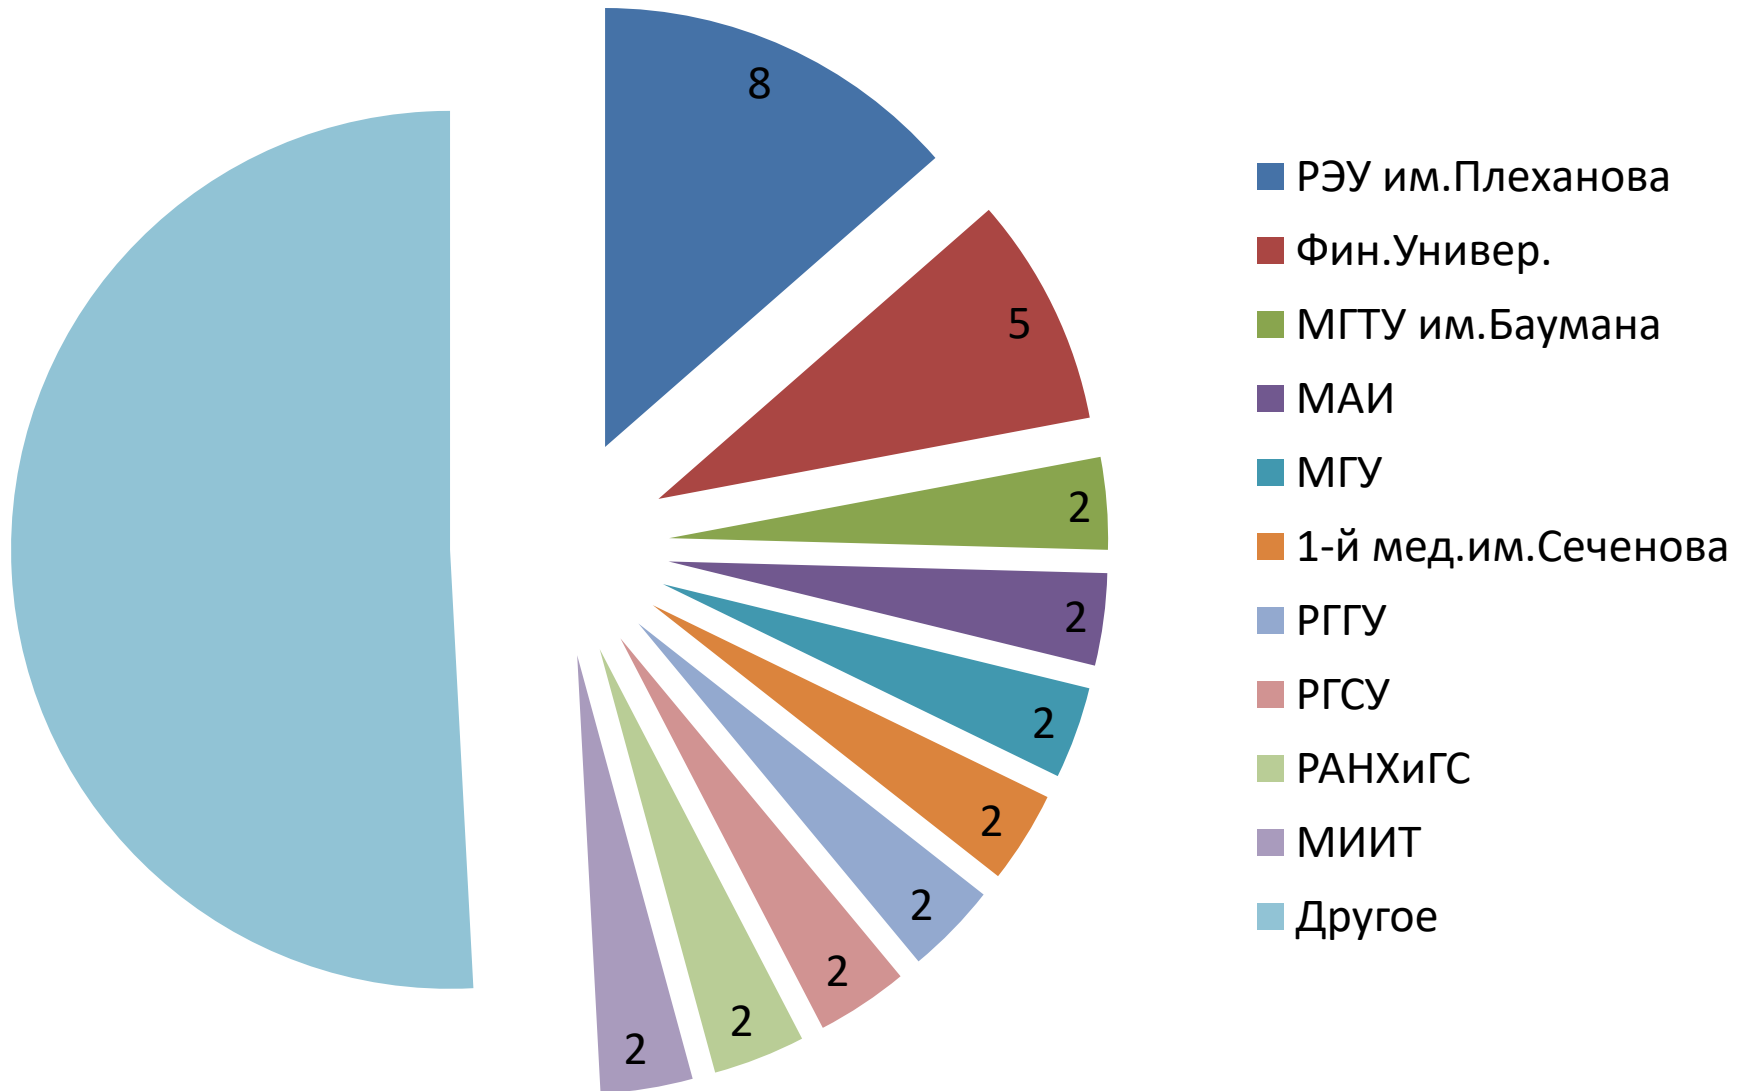

Поступление в ВУЗы выпускников 2018 года

АНАЛИТИКА

Всего выпускников: 64

Нет данных: 1

Не поступили: 2

К-12: 1

СПО: 1

Выборка: 60

Направления

Другое: по 1 чел

- Архитектура
- Правоохранительная деятельность
- Спорт и физическая культура
- Селекция

ВУЗы

Другое: по 1 чел.

- МГПУ
- МГУПП
- МИФИ
- Тимир.академия
- МЭИ
- МИРЭА
- МГИИАиК
- МИРЭА
- Моск. Политех
- РГУФК
- НИУ ВШЭ
- МГИИТ
- ММУ