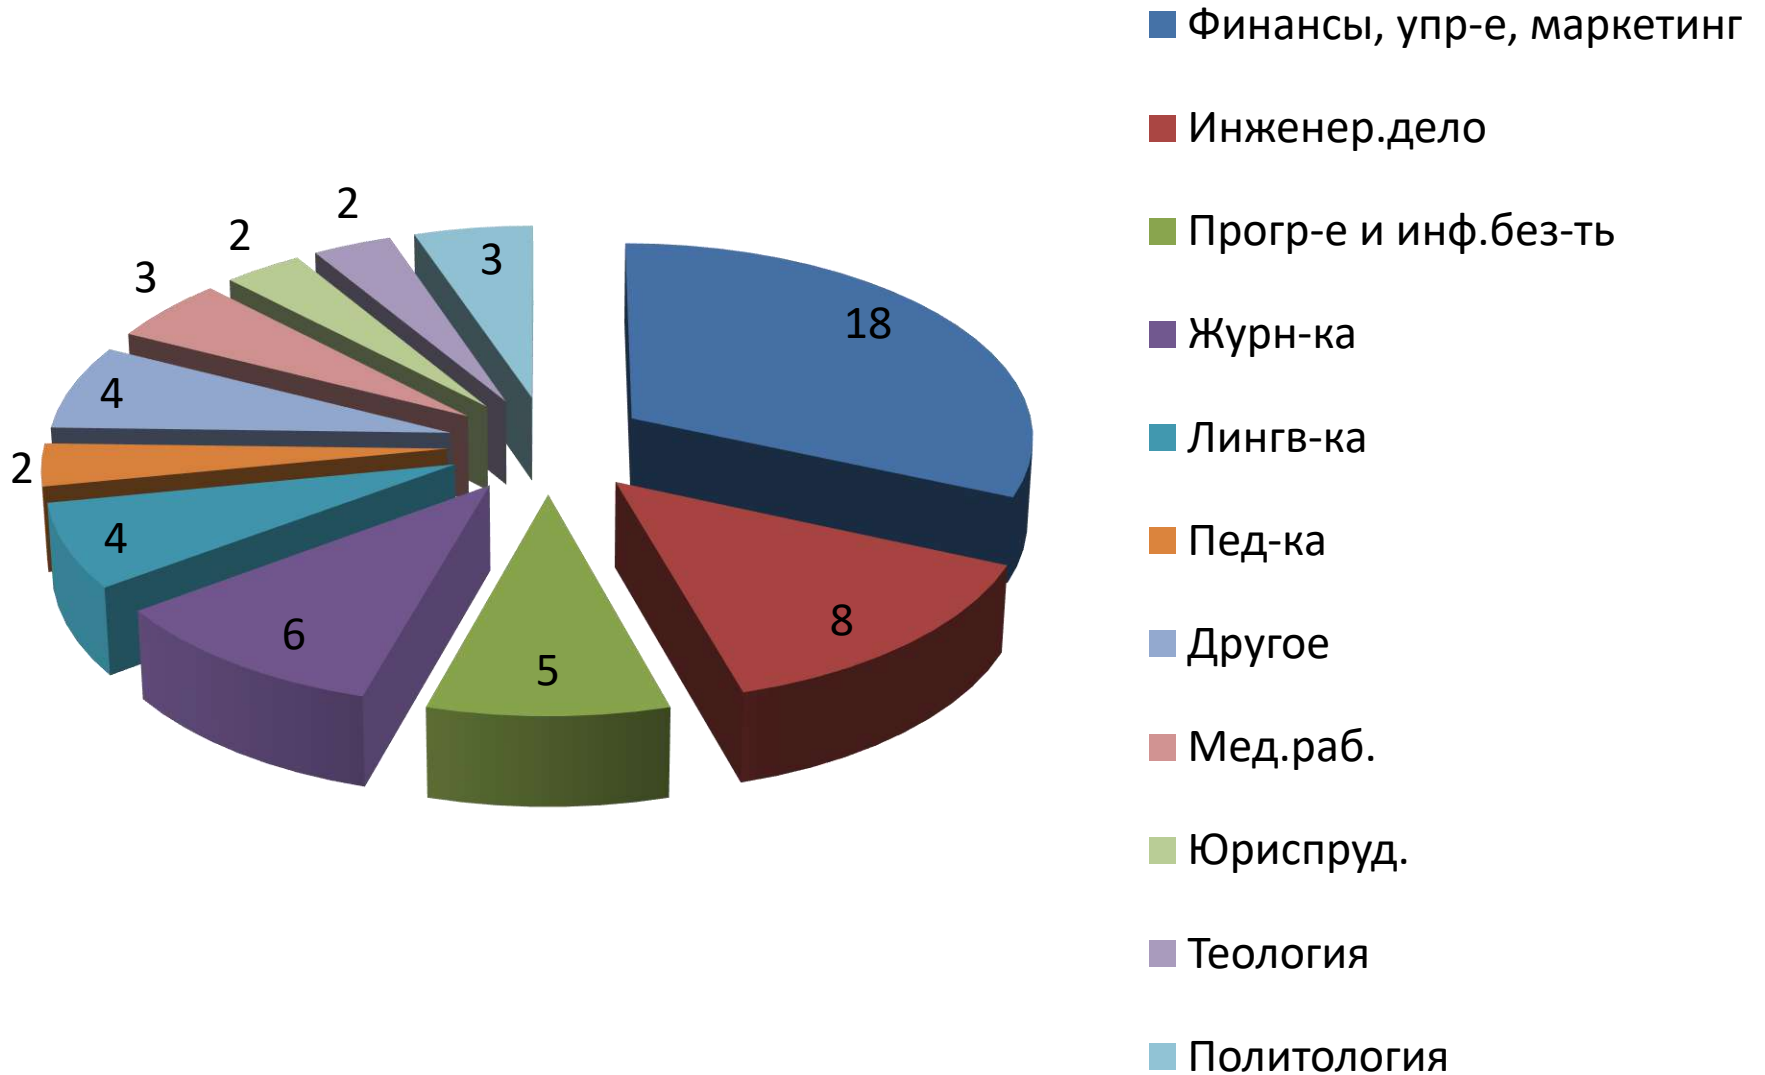

Поступление в ВУЗы выпускников 2018 года

АНАЛИТИКА

Всего выпускников: 64

Нет данных: 1

Не поступили: 2

К-12: 1

СПО: 1

Выборка: 60

Направления

Другое: по 1 чел

- Архитектура
- Правоохранительная деятельность
- Спорт и физическая культура
- Селекция

ВУЗы

Другое: по 1 чел.

- МГПУ
- МГУПП
- МИФИ
- Тимир.академия
- МЭИ
- МИРЭА
- МГИИАиК
- МИРЭА
- Моск. Политех
- РГУФК
- НИУ ВШЭ
- МГИИТ
- ММУ